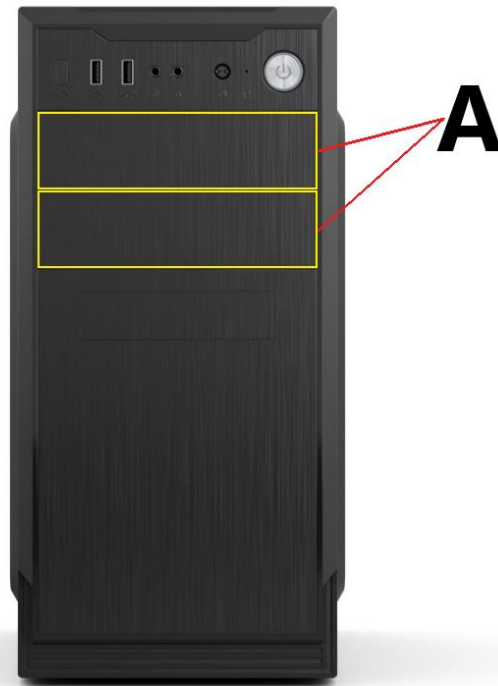

Корпус поддерживает установку материнских плат форматов: MATX и MITX

4. Внешние порты, индикаторы и органы управления

A – Слот для опциональной установки дополнительного порта USB

B – Порты USB 3.0 (2 шт.)

C – Аудио порты (линейный выход и микрофонный вход)

D – Кнопка включения с индикацией наличия питания

E – Индикатор активности накопителя

F – Кнопка перезагрузки системы

5. Установка устройств 5,25"

A – Слоты для установки устройств 5,25" (подходят для внешних и внутренних устройств)