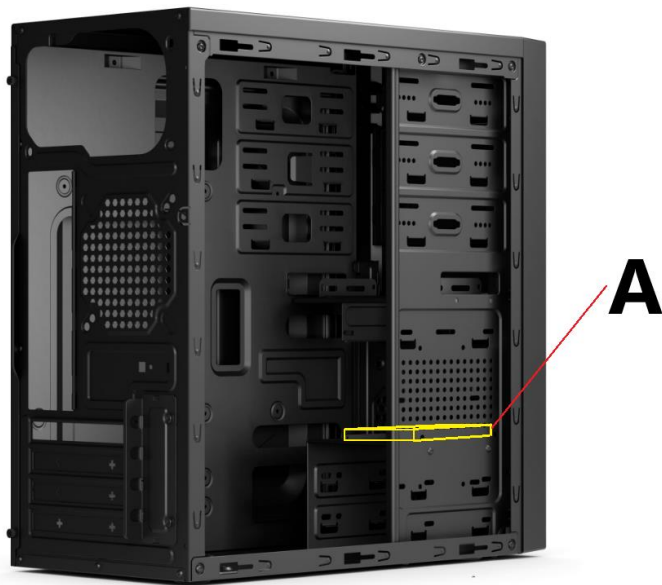

Компьютерный корпус Prime-Box S302

Инструкция по сборке и использованию

1. Установка блока питания

A – Установите блок питания при помощи винтов, идущих в комплекте
Поддерживается блок питания формата ATX

Корпус поддерживает установку материнских плат форматов: MATX и MITX

4. Внешние порты, индикаторы и органы управления

A – Слот для опциональной установки дополнительного порта USB

B – Порты USB 3.0 (2 шт.)

C – Аудио порты (линейный выход и микрофонный вход)

D – Кнопка включения с индикацией наличия питания

E – Индикатор активности накопителя

F – Кнопка перезагрузки системы

5. Установка устройств 5,25"

A – Слоты для установки устройств 5,25" (подходят для внешних и внутренних устройств)

6. Установка устройств 3,5"

A – Слот для установки устройства 3,5" (подходят для внешних и внутренних устройств)

B – Слоты для установки внутренних устройств 3,5" (3 шт.)

7. Установка устройств 2,5"

A – Слот для установки устройств 2,5"