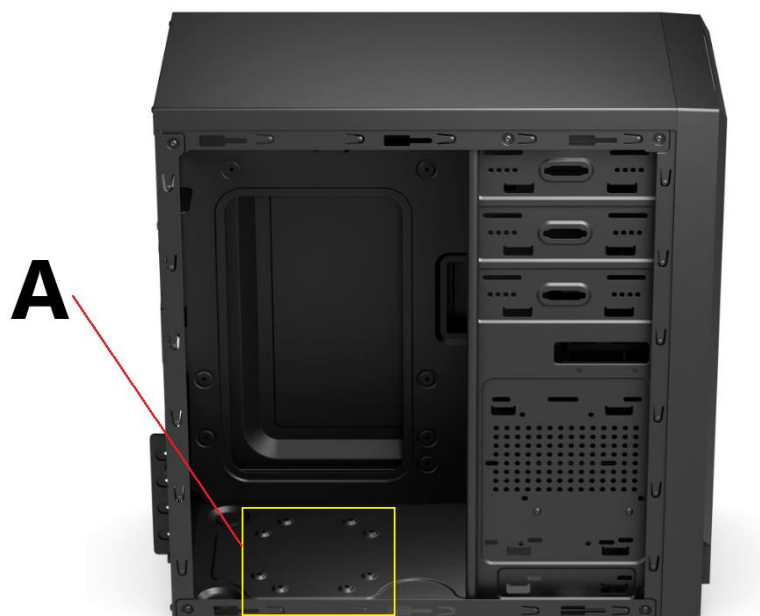

8. Универсальный слот для установки устройств 3,5"/2,5"

A - Место расположения универсального слота для установки устройств 3,5"/2,5"