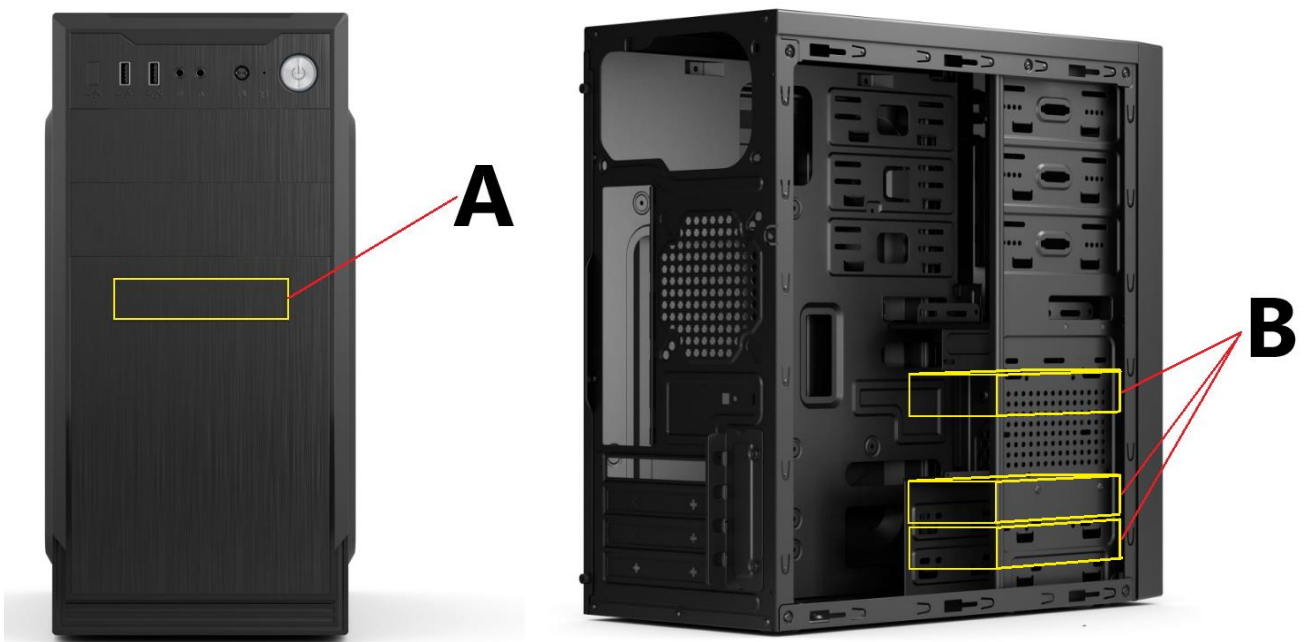

Компьютерный корпус Prime-Box S302

Инструкция по сборке и использованию

1. Установка блока питания

A – Установите блок питания при помощи винтов, идущих в комплекте
Поддерживается блок питания формата ATX

Корпус поддерживает установку материнских плат форматов: MATX и MITX

4. Внешние порты, индикаторы и органы управления

A – Слот для опциональной установки дополнительного порта USB

B – Порты USB 3.0 (2 шт.)

C – Аудио порты (линейный выход и микрофонный вход)

D – Кнопка включения с индикацией наличия питания

E – Индикатор активности накопителя

F – Кнопка перезагрузки системы

5. Установка устройств 5,25"

A – Слоты для установки устройств 5,25" (подходят для внешних и внутренних устройств)

6. Установка устройств 3,5"

A – Слот для установки устройства 3,5" (подходят для внешних и внутренних устройств)

B – Слоты для установки внутренних устройств 3,5" (3 шт.)

7. Установка устройств 2,5"

A – Слот для установки устройств 2,5"