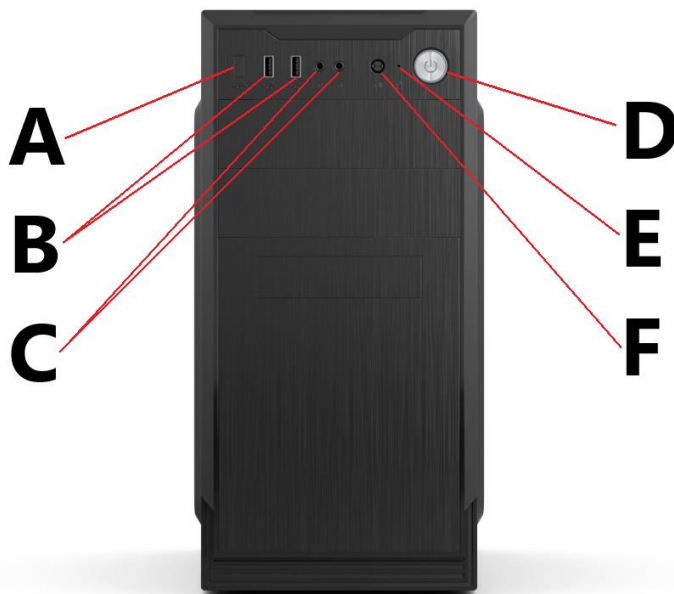

Компьютерный корпус Prime-Box S302

Инструкция по сборке и использованию

1. Установка блока питания

A – Установите блок питания при помощи винтов, идущих в комплекте
Поддерживается блок питания формата ATX

C – Универсальное место для установки заднего вентилятора 92 мм или 80 мм.

3. Установка материнской платы

A – Место для установки материнской платы

B – Места для установки винт-стоек для крепления материнской платы к корпусу

Корпус поддерживает установку материнских плат форматов: MATX и MITX

4. Внешние порты, индикаторы и органы управления

A – Слот для опциональной установки дополнительного порта USB

B – Порты USB 3.0 (2 шт.)