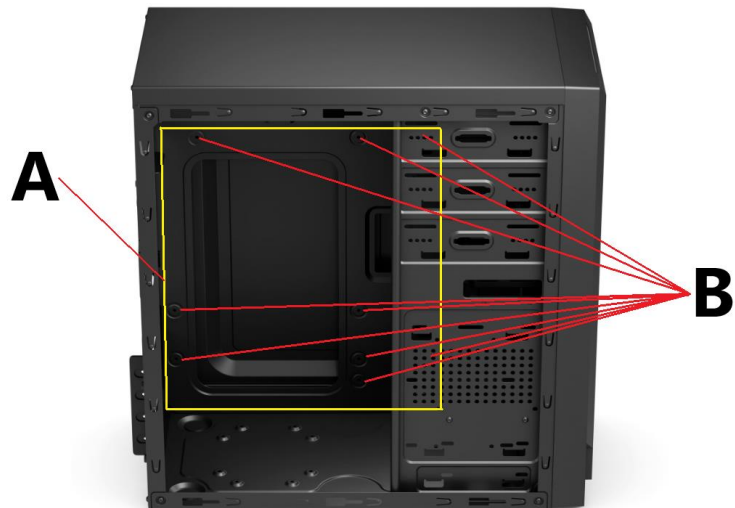

3. Установка материнской платы

A – Место для установки материнской платы

B – Места для установки винт-стоек для крепления материнской платы к корпусу

Корпус поддерживает установку материнских плат форматов: MATX и MITX