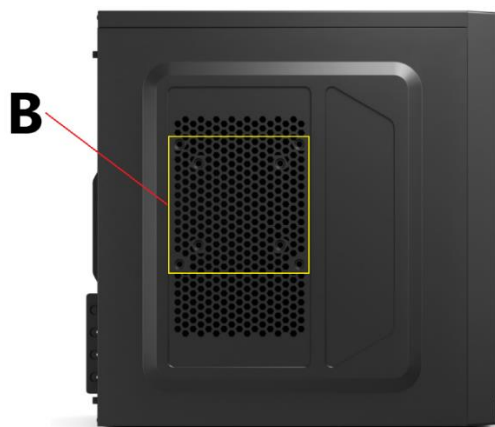

B – Универсальное место под боковой крышкой для установки вентилятора 120 мм или 92 мм.